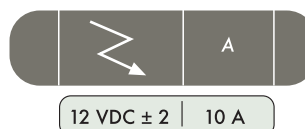

SPAYER CONTROL	Ref. 20 bar - 290 PSI	Ref. 40 bar - 580 PSI
VG + 2 VS	82.8050.97.3	82.8061.97.3
VG + VV + 2 VS	82.8051.97.3	82.8062.97.3
VG + VV + 3 VS	82.8052.97.3	82.8063.97.3