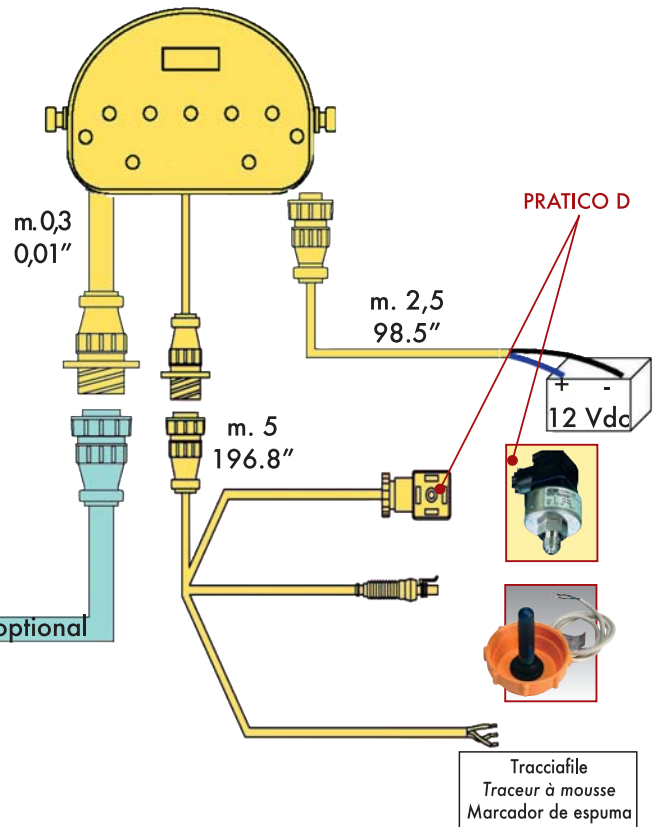

SENSORE ROTTURA MEMBRANE CON TAPPO CAPTEUR DES MEMBRANES ABÎMÉES AVEC BOUCHON SENSOR ROTURA MEMBRANAS CON TAPÓN

Dia. 78	Dia. 64
31.8936.97.3	31.8937.97.3

Come ordinare - Comment commander - Cómo hacer el pedido
Esempio - Exemple - Ejemplo

Q.tà Qté - cant.	Ref.	+	Q.tà Qté - cant.	Ref.	+	Q.tà Qté - cant.	Ref.
1	82.8148.97.3		1	82.8107.00.2		1	31.8936.97.3