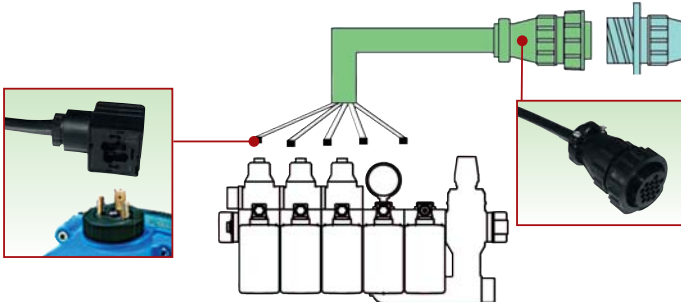

SENSORE ROTTURA MEMBRANE CON TAPPO CAPTEUR DES MEMBRANES ABÎMÉES AVEC BOUCHON SENSOR ROTURA MEMBRANAS CON TAPÓN

Dia. 78	Dia. 64
31.8936.97.3	31.8937.97.3

Come ordinare - Comment commander - Cómo hacer el pedido
Esempio - Exemple - Ejemplo

Q.tà Qté - cant.	Ref.	+	Q.tà Qté - cant.	Ref.	+	Q.tà Qté - cant.	Ref.
1	82.8148.97.3		1	82.8107.00.2		1	31.8936.97.3