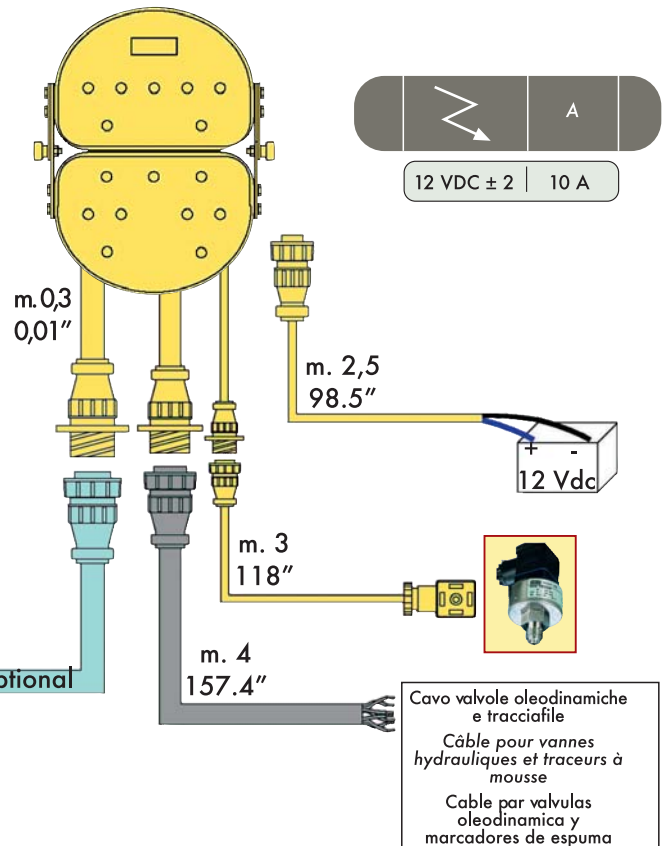

Come ordinare - Comment commander - Cómo hacer el pedido
Esempio - Exemple - Ejemplo

Q.tà Qté - cont.	Ref.	+	Q.tà Qté - cont.	Ref.	+	Q.tà Qté - cont.	Ref.
1	82.8128.97.3		1	82.8107.00.2		1	82.8125.00.2

Inclusi nel "TWIN"
Compris dans le "TWIN"
Incluido en "TWIN"

Da ordinare
À commander
A ordenar

Optional
Optionnel
Opcional