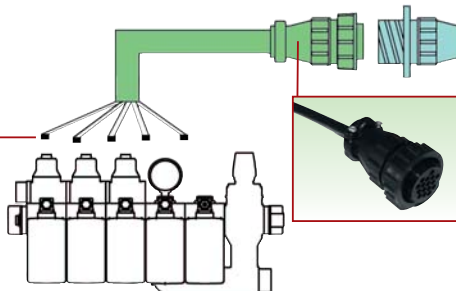

Come ordinare - Comment commander - Cómo hacer el pedido
Esempio - Exemple - Ejemplo

Q.tà Qté - cont.	Ref.	+	Q.tà Qté - cont.	Ref.	+	Q.tà Qté - cont.	Ref.
1	82.8128.97.3		1	82.8107.00.2		1	82.8125.00.2

Inclusi nel "TWIN"
Compris dans le "TWIN"
Incluido en "TWIN"

Da ordinare
À commander
A ordenar

Optional
Optionnel
Opcional