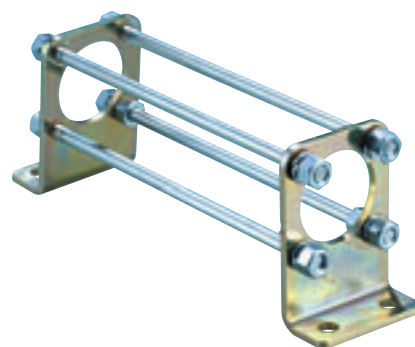

**KIT TIRANTI + PIEDI PER GRUPPI VALVOLE - TIE RODS + BRACKETS KIT FOR VALVES**  
**ASSEMBLY KIT ENTRETOISES SUPPORTS POUR GROUPES DE VANNES - TIRANTES +**  
**SOPORTES PARA UNIDADES VALVULAS**

CODICE - PART N° RÉF. - CODIGO	MODULI COMBINATI COMBINED MODULES COMBINAISONS MODULOS COMBINADOS	DESCRIZIONE - DESCRIPTION DESCRIPTION - DESCRIPCION
24.5150.97.3	D+E+J	KIT PER GRUPPO DI REGOLAZIONE - KIT FOR REGULATING UNIT - KIT POUR GROUPE DE RÉGLAGE - KIT PARA UNIDAD DE REGULACION
24.5151.97.3	D+E+H+J	KIT PER GRUPPO DI REGOLAZIONE E FILTRO - KIT FOR REGULATING UNIT + FILTER - KIT POUR GROUPE DE RÉGLAGE ET FILTRE - KIT PARA UNIDAD DE REGULACION Y FILTRO
24.5152.97.3	D+E+F+J	KIT PER GRUPPO DI REGOLAZIONE PROPORZIONALE - KIT FOR PROPORTIONAL CONTROL UNIT - KIT POUR GROUPE DE RÉGLAGE PROPORTIONNEL - KIT PARA UNIDAD DE REGULACION PROPORCIONAL
24.5153.97.3	D+E+F+H+J	KIT PER GRUPPO DI REGOLAZIONE PROPORZIONALE E FILTRO - KIT FOR PROPORTIONAL CONTROL UNIT + FILTER - KIT POUR GROUPE DE RÉGLAGE PROPORTIONNEL ET FILTRE - KIT PARA UNIDAD DE REGULACION PROPORCIONAL Y FILTRO
24.5166.97.3	1 VIA/OUTLET VOIE/VIA	KIT PER UNITA' SINGOLA - KIT FOR SINGLE UNIT - KIT POUR UNITÉ INDIVIDUELLE - KIT PARA UNIDAD INDIVIDUAL
24.5258.97.3	2 VIE/OUTLETS VOIES/VIAS	KIT PER SET RUBINETTI - KIT FOR SECTION BOOM VALVES ASSEMBLY - KIT POUR GROUPE DE VANNES DE SECTION - KIT PARA SET DE GRIFOS
24.5154.97.3	3 VIE/OUTLETS VOIES/VIAS	KIT PER SET RUBINETTI - KIT FOR SECTION BOOM VALVES ASSEMBLY - KIT POUR GROUPE DE VANNES DE SECTION - KIT PARA SET DE GRIFOS
24.5156.97.3	4 VIE/OUTLETS VOIES/VIAS	KIT PER SET RUBINETTI - KIT FOR SECTION BOOM VALVES ASSEMBLY - KIT POUR GROUPE DE VANNES DE SECTION - KIT PARA SET DE GRIFOS
24.5158.97.3	5 VIE/OUTLETS VOIES/VIAS	KIT PER SET RUBINETTI - KIT FOR SECTION BOOM VALVES ASSEMBLY - KIT POUR GROUPE DE VANNES DE SECTION - KIT PARA SET DE GRIFOS
24.5160.97.3	D+E+3 VIE/OUTLETS VOIES/VIAS	KIT PER DISTRIBUTORE COMPLETO A TRE VIE - KIT FOR COMPLETE CONTROL UNIT (3 OUTLETS) - KIT POUR DISTRIBUTEUR COMPLET (3 SORTIES) - KIT PARA MANDO COMPLETO DE 3 VIAS
24.5161.97.3	D+E+4 VIE/OUTLETS VOIES/VIAS	KIT PER DISTRIBUTORE COMPLETO A QUATTRO VIE - KIT FOR COMPLETE CONTROL UNIT (4 OUTLETS) - KIT POUR DISTRIBUTEUR COMPLET (4 SORTIES) - KIT PARA MANDO COMPLETO DE 4 VIAS
24.5162.97.3	D+E+5 VIE/OUTLETS VOIES/VIAS	KIT PER DISTRIBUTORE COMPLETO A CINQUE VIE - KIT FOR COMPLETE CONTROL UNIT (5 OUTLETS) - KIT POUR DISTRIBUTEUR COMPLET (5 SORTIES) - KIT PARA MANDO COMPLETO DE 5 VIAS
24.5163.97.3	D+E+F+3 VIE/OUTLETS VOIES/VIAS	KIT PER DISTRIBUTORE COMPLETO PROPORZIONALE A TRE VIE - KIT FOR COMPLETE PROPORTIONAL CONTROL UNIT (3 OUTLETS) - KIT POUR DISTRIBUTEUR COMPLET PROPORTIONNEL (3 SORTIES) - KIT PARA MANDO COMPLETO PROPORCIONAL DE 3 VIAS
24.5164.97.3	D+E+F+4 VIE/OUTLETS VOIES/VIAS	KIT PER DISTRIBUTORE COMPLETO PROPORZIONALE A QUATTRO VIE - KIT FOR COMPLETE PROPORTIONAL CONTROL UNIT (4 OUTLETS) - KIT POUR DISTRIBUTEUR COMPLET PROPORTIONNEL (4 SORTIES) - KIT PARA MANDO COMPLETO PROPORCIONAL DE 4 VIAS
24.5165.97.3	D+E+F+5 VIE/OUTLETS VOIES/VIAS	KIT PER DISTRIBUTORE COMPLETO PROPORZIONALE A CINQUE VIE - KIT FOR COMPLETE PROPORTIONAL CONTROL UNIT (5 OUTLETS) - KIT POUR DISTRIBUTEUR COMPLET PROPORTIONNEL (5 SORTIES) - KIT PARA MANDO COMPLETO PROPORCIONAL DE 5 VIAS