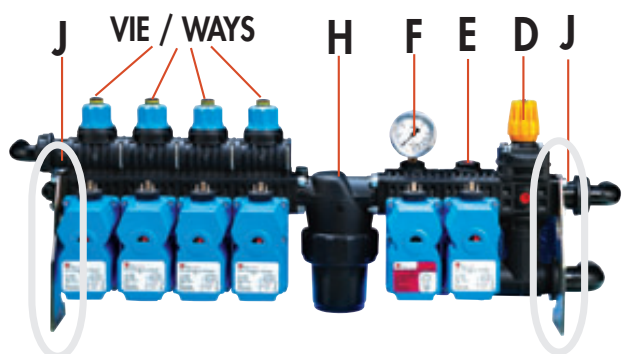

**KIT TIRANTI + PIEDI PER GRUPPI VALVOLE - TIE RODS + BRACKETS KIT FOR VALVES**  
**ASSEMBLY KIT ENTRETOISES SUPPORTS POUR GROUPES DE VANNES - TIRANTES +**  
**SOPORTES PARA UNIDADES VALVULAS**

CODICE - PART N° RÉF. - CODIGO	MODULI COMBINATI COMBINED MODULES COMBINAISONS MODULOS COMBINADOS	DESCRIZIONE - DESCRIPTION DESCRIPTION - DESCRIPCION
24.5150.97.3	D+E+J	KIT PER GRUPPO DI REGOLAZIONE - KIT FOR REGULATING UNIT - KIT POUR GROUPE DE RÉGLAGE - KIT PARA UNIDAD DE REGULACION
24.5151.97.3	D+E+H+J	KIT PER GRUPPO DI REGOLAZIONE E FILTRO - KIT FOR REGULATING UNIT + FILTER - KIT POUR GROUPE DE RÉGLAGE ET FILTRE - KIT PARA UNIDAD DE REGULACION Y FILTRO
24.5152.97.3	D+E+F+J	KIT PER GRUPPO DI REGOLAZIONE PROPORZIONALE - KIT FOR PROPORTIONAL CONTROL UNIT - KIT POUR GROUPE DE RÉGLAGE PROPORTIONNEL - KIT PARA UNIDAD DE REGULACION PROPORCIONAL
24.5153.97.3	D+E+F+H+J	KIT PER GRUPPO DI REGOLAZIONE PROPORZIONALE E FILTRO - KIT FOR PROPORTIONAL CONTROL UNIT + FILTER - KIT POUR GROUPE DE RÉGLAGE PROPORTIONNEL ET FILTRE - KIT PARA UNIDAD DE REGULACION PROPORCIONAL Y FILTRO
24.5166.97.3	1 VIA/OUTLET VOIE/VIA	KIT PER UNITA' SINGOLA - KIT FOR SINGLE UNIT - KIT POUR UNITÉ INDIVIDUELLE - KIT PARA UNIDAD INDIVIDUAL
24.5258.97.3	2 VIE/OUTLETS VOIES/VIAS	KIT PER SET RUBINETTI - KIT FOR SECTION BOOM VALVES ASSEMBLY - KIT POUR GROUPE DE VANNES DE SECTION - KIT PARA SET DE GRIFOS
24.5154.97.3	3 VIE/OUTLETS VOIES/VIAS	KIT PER SET RUBINETTI - KIT FOR SECTION BOOM VALVES ASSEMBLY - KIT POUR GROUPE DE VANNES DE SECTION - KIT PARA SET DE GRIFOS
24.5156.97.3	4 VIE/OUTLETS VOIES/VIAS	KIT PER SET RUBINETTI - KIT FOR SECTION BOOM VALVES ASSEMBLY - KIT POUR GROUPE DE VANNES DE SECTION - KIT PARA SET DE GRIFOS
24.5158.97.3	5 VIE/OUTLETS VOIES/VIAS	KIT PER SET RUBINETTI - KIT FOR SECTION BOOM VALVES ASSEMBLY - KIT POUR GROUPE DE VANNES DE SECTION - KIT PARA SET DE GRIFOS
24.5160.97.3	D+E+3 VIE/OUTLETS VOIES/VIAS	KIT PER DISTRIBUTORE COMPLETO A TRE VIE - KIT FOR COMPLETE CONTROL UNIT (3 OUTLETS) - KIT POUR DISTRIBUTEUR COMPLET (3 SORTIES) - KIT PARA MANDO COMPLETO DE 3 VIAS
24.5161.97.3	D+E+4 VIE/OUTLETS VOIES/VIAS	KIT PER DISTRIBUTORE COMPLETO A QUATTRO VIE - KIT FOR COMPLETE CONTROL UNIT (4 OUTLETS) - KIT POUR DISTRIBUTEUR COMPLET (4 SORTIES) - KIT PARA MANDO COMPLETO DE 4 VIAS
24.5162.97.3	D+E+5 VIE/OUTLETS VOIES/VIAS	KIT PER DISTRIBUTORE COMPLETO A CINQUE VIE - KIT FOR COMPLETE CONTROL UNIT (5 OUTLETS) - KIT POUR DISTRIBUTEUR COMPLET (5 SORTIES) - KIT PARA MANDO COMPLETO DE 5 VIAS
24.5163.97.3	D+E+F+3 VIE/OUTLETS VOIES/VIAS	KIT PER DISTRIBUTORE COMPLETO PROPORZIONALE A TRE VIE - KIT FOR COMPLETE PROPORTIONAL CONTROL UNIT (3 OUTLETS) - KIT POUR DISTRIBUTEUR COMPLET PROPORTIONNEL (3 SORTIES) - KIT PARA MANDO COMPLETO PROPORCIONAL DE 3 VIAS
24.5164.97.3	D+E+F+4 VIE/OUTLETS VOIES/VIAS	KIT PER DISTRIBUTORE COMPLETO PROPORZIONALE A QUATTRO VIE - KIT FOR COMPLETE PROPORTIONAL CONTROL UNIT (4 OUTLETS) - KIT POUR DISTRIBUTEUR COMPLET PROPORTIONNEL (4 SORTIES) - KIT PARA MANDO COMPLETO PROPORCIONAL DE 4 VIAS
24.5165.97.3	D+E+F+5 VIE/OUTLETS VOIES/VIAS	KIT PER DISTRIBUTORE COMPLETO PROPORZIONALE A CINQUE VIE - KIT FOR COMPLETE PROPORTIONAL CONTROL UNIT (5 OUTLETS) - KIT POUR DISTRIBUTEUR COMPLET PROPORTIONNEL (5 SORTIES) - KIT PARA MANDO COMPLETO PROPORCIONAL DE 5 VIAS