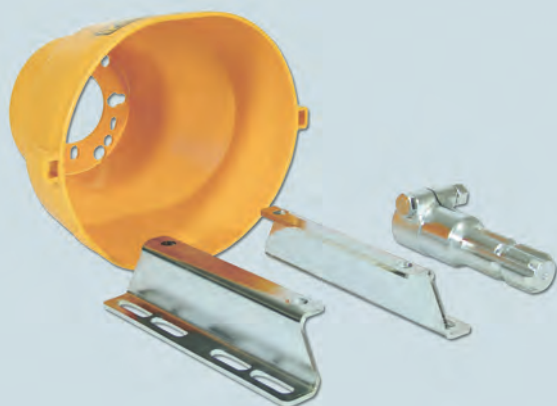

FLANGIATURA CON GIUNTO ELASTICO / BELL HOUSING + FLEXIBLE COUPLING
BRIDES AVEC ACCOUPLEMENT ELASTIQUE / BRIDA CON JUNTA ELÁSTICA

CODICE CODE	MOTORE ELETTRICO ELECTRIC MOTOR		POMPE PUMPS				
	ALBERO SHAFT	TIPO FRAME	WBL WBXL	WM	TML TTL	TTK KTL KKL	RA - RB
31.8929.97.3	28	B3/B14 - H100-112	•				
31.8930.97.3		(HP 4 ÷ 7.5)			•		
31.8986.97.3	1"1/8	NEMA 184TC	•	•			
31.8947.97.3	38	B3/B14 - H132 (HP 10÷15)			•		
31.9112.97.3						•	
31.8948.97.3							
31.9113.97.3	42	B3/B14 - H160				•	
31.8946.97.3		(HP 15÷30)					•

FLANGIATURA CON GIUNTO RIGIDO / BELL HOUSING + RIGID COUPLING
BRIDES AVEC ACCOUPLEMENT RIGIDE / BRIDA CON JUNTA RÍGIDA

CODICE CODE	MOTORE ELETTRICO ELECTRIC MOTOR		POMPE PUMPS	
	ALBERO SHAFT	TIPO FRAME	WBL - WBXL	C 40
31.8711.97.3	28	B3/B14 H100/112	•	
31.8710.97.3	28	B3/B14 H100/112		•

GIUNTO SCANALATO / SPLINE COUPLING
ACCOUPLMENT CANNELE / JUNTA ESTRIADA

CODICE CODE	ALBERO POMPA PUMP SHAFT	SCANALATO SPLINE	MOTORE ELETTRICO ELECTRIC MOTOR	
			RA-RB	C53-C75
31.1648.00.2	30	1"3/8	•	
31.8853.97.3	35	1"3/8		•

GIUNTO SCANALATO / SPLINE COUPLING
ACCOUPLMENT CANNELE / JUNTA ESTRIADA

CODICE CODE	ALBERO POMPA PUMP SHAFT	SCANALATO SPLINE	MODELLI POMPE: PUMPS MODELS:
31.8954.97.3	30	1"3/8	RA-RB

KIT PIEDINI / MOUNTING RAILS
KIT SUPPORTS / JUEGO PIES DE SOPORTE