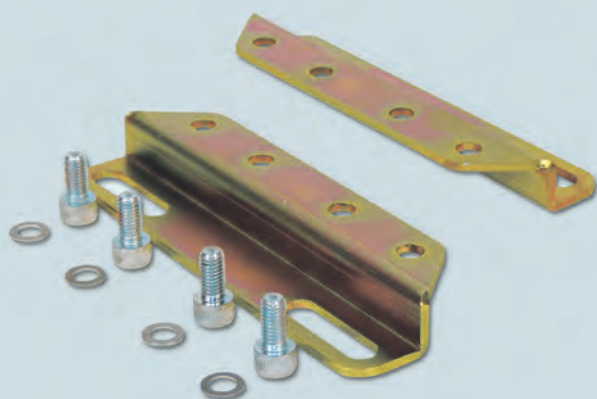

FLANGIATURA CON GIUNTO ELASTICO / BELL HOUSING + FLEXIBLE COUPLING
BRIDES AVEC ACCOUPLEMENT ELASTIQUE / BRIDA CON JUNTA ELÁSTICA

CODICE CODE	MOTORE ELETTRICO ELECTRIC MOTOR		POMPE PUMPS				
	ALBERO SHAFT	TIPO FRAME	WBL WBXL	WM	TML TTL	TTK KTL KKL	RA - RB
31.8929.97.3	28	B3/B14 - H100-112	•				
31.8930.97.3		(HP 4 ÷ 7.5)			•		
31.8986.97.3	1"1/8	NEMA 184TC	•	•			
31.8947.97.3	38	B3/B14 - H132 (HP 10÷15)			•		
31.9112.97.3						•	
31.8948.97.3							
31.9113.97.3	42	B3/B14 - H160				•	
31.8946.97.3		(HP 15÷30)					•

FLANGIATURA CON GIUNTO RIGIDO / BELL HOUSING + RIGID COUPLING
BRIDES AVEC ACCOUPLEMENT RIGIDE / BRIDA CON JUNTA RÍGIDA

CODICE CODE	MOTORE ELETTRICO ELECTRIC MOTOR		POMPE PUMPS	
	ALBERO SHAFT	TIPO FRAME	WBL - WBXL	C 40
31.8711.97.3	28	B3/B14 H100/112	•	
31.8710.97.3	28	B3/B14 H100/112		•

GIUNTO SCANALATO / SPLINE COUPLING
ACCOUPLMENT CANNELE / JUNTA ESTRIADA

CODICE CODE	ALBERO POMPA PUMP SHAFT	SCANALATO SPLINE	MOTORE ELETTRICO ELECTRIC MOTOR	
			RA-RB	C53-C75
31.1648.00.2	30	1"3/8	•	
31.8853.97.3	35	1"3/8		•

GIUNTO SCANALATO / SPLINE COUPLING
ACCOUPLMENT CANNELE / JUNTA ESTRIADA

CODICE CODE	ALBERO POMPA PUMP SHAFT	SCANALATO SPLINE	MODELLI POMPE: PUMPS MODELS:
31.8954.97.3	30	1"3/8	RA-RB

KIT PIEDINI / MOUNTING RAILS
KIT SUPPORTS / JUEGO PIES DE SOPORTE